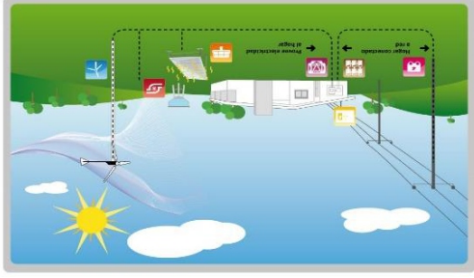

Eólico

A través de nuestra representación exclusiva (Home Energy), presentamos los aerogeneradores.

ENERGY BALL V 100 Y V 200. Los mismos, son innovadores en su diseño, son de fácil montaje. Gracias a su diseño de origen Holandés, tienen características técnicas destacadas, sobre los equipos, funcionan a bajas velocidades y son, sonoricamente imperceptibles. Las potencias máximas disponibles son de 500 W Y 2500 W respectivamente.

SISTEMAS DE INTEGRACION INTELIGENTES

Energías Inteligentes, cuenta con equipos compactos integrados. Los mismos son capaces de administrar en forma eficiente y segura, la generación renovable, y la existen equipos desde 1 hasta 11 KVA.

Soluciones Con conexión a la Red (On Grid)

Este tipo de Soluciones, son ideales para aquellos usuarios que están interesados en reducir el consumo de energía, tomado desde la Red Eléctrica. Existen Múltiples combinaciones para el uso de las Energías Renovables tanto solar como Eólica, generando con una o combinando ambos recursos. También dependiendo del sistema escogido, los sistemas pueden o no tener acumuladores (Baterías) En el caso contar con acumuladores el sistema puede funcionar como de generación de respaldo ante la falta de Energía desde la red Los mismos son modulares, y ampliables con el tiempo