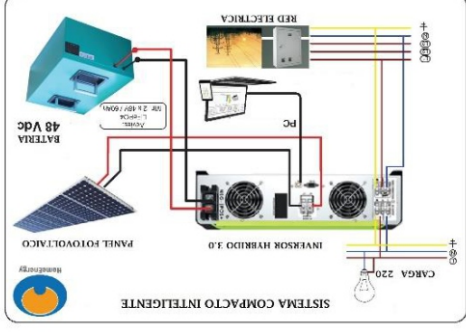

Eólico

A través de nuestra representación exclusiva (Home Energy), presentamos los aerogeneradores.

ENERGY BALL V 100 Y V 200. Los mismos, son innovadores en su diseño, son de fácil montaje. Gracias a su diseño de origen Holandés, tienen características técnicas destacadas, sobre los equipos, funcionan a bajas velocidades y son, sonoricamente imperceptibles. Las potencias máximas disponibles son de 500 W Y 2500 W respectivamente.

SISTEMAS DE INTEGRACION INTELIGENTES

Energías Inteligentes, cuenta con equipos compactos integrados. Los mismos son capaces de administrar en forma eficiente y segura, la generación renovable, y la existen equipos desde 1 hasta 11 KVA.